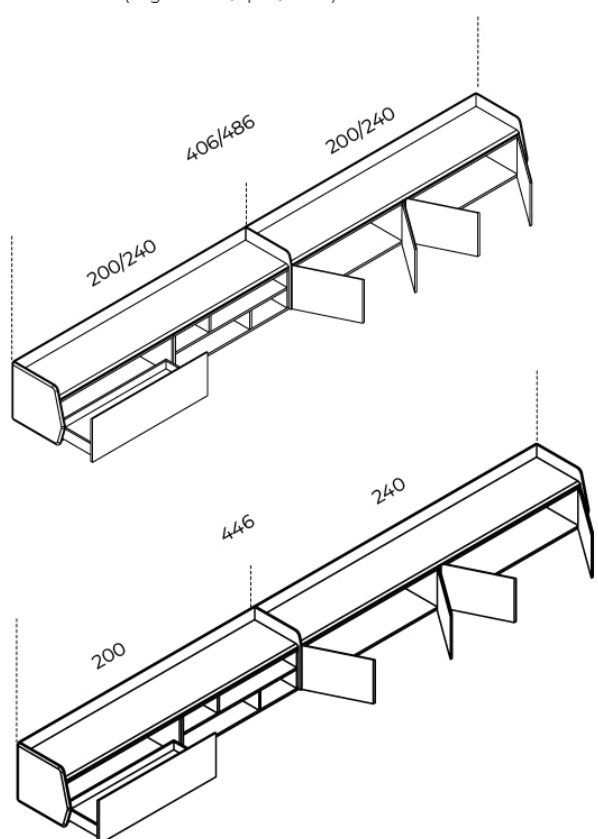

Versione CGAA (cassettone/giorno/ante)
Version CGAA (large drawer/open/doors)

Cm	Inches
406 x 55 x 57	160" x 21¾" x 22½"
446 x 55 x 57	175¾" x 21¾" x 22½"
486 x 55 x 57	191½" x 21¾" x 22½"

Ripiano interno in cristallo extralight
Inside extralight glass shelf

Cm	Inches
100	39½"
120	47¾"

Cassetto interno
Inside drawer

Cm	Inches
100	39½"
120	47¾"