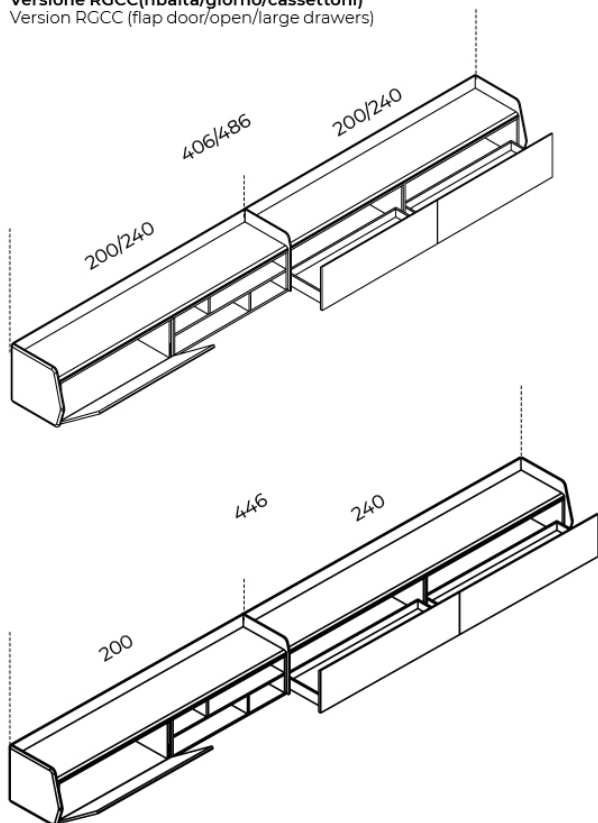

**Ripiano interno in cristallo extralight**  
Inside extralight glass shelf

Cm	Inches
100	39½"
120	47¼"

**Cassetto interno**  
Inside drawer

Cm	Inches
100	39½"
120	47¼"

**Versione AACC (ante/cassettoni)**  
Version AACC (doors/large drawers)

Cm	Inches
406 x 55 x 57	160" x 21¾" x 22½"
446 x 55 x 57	175¾" x 21¾" x 22½"
486 x 55 x 57	191½" x 21¾" x 22½"

**Ripiano interno in cristallo extralight**  
Inside extralight glass shelf

Cm	Inches
100	39½"
120	47¼"

**Cassetto interno**  
Inside drawer

Cm	Inches
100	39½"
120	47¼"

**Versione RGCC (ribalta/giorno/cassettoni)**  
Version RGCC (flap door/open/large drawers)

<b>Cm</b>	Inches
<b>406 x 55 x 57</b>	160" x 21¾" x 22½"
<b>446 x 55 x 57</b>	175¾" x 21¾" x 22½"
<b>486 x 55 x 57</b>	191½" x 21¾" x 22½"