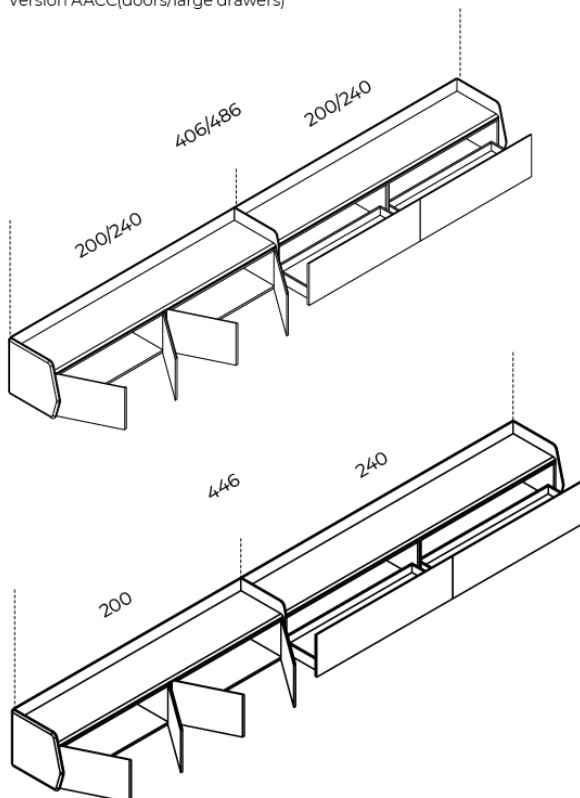

**Cm**  
**205 x 55 x 57h**  
**245 x 55 x 57h**

Inches  
80¾" x 21¾" x 22½"  
96½" x 21¾" x 22½"

**Versione CG (cassettone/giorno)**  
Version CG (large drawer/open)

**Cm**  
**205 x 55 x 57h**  
**245 x 55 x 57h**

Inches  
80¾" x 21¾" x 29"  
96½" x 21¾" x 29"

**Ripiano interno in cristallo extralight**  
Inside extralight glass shelf

**Cm**  
**100**  
**120**

Inches  
39½"  
47¾"

**Cassetto interno**  
Inside drawer

**Cm**  
**100**  
**120**

Inches  
39½"  
47¾"

**COMPOSIZIONI PREDEFINITE**  
STANDARD COMPOSITIONS

**Versione AGRC (ante/giorno/ribalta/cassettone)**  
Version AGRC (doors/open/flap door/large drawer)

Cm	Inches
406 x 55 x 57	160" x 21¾" x 22½"
446 x 55 x 57	175¾" x 21¾" x 22½"
486 x 55 x 57	191½" x 21¾" x 22½"

**Ripiano interno in cristallo extralight**  
Inside extralight glass shelf

Cm	Inches
100	39½"
120	47¼"

**Cassetto interno**  
Inside drawer

Cm	Inches
100	39½"
120	47¼"

**Versione AACC (ante/cassettoni)**  
Version AACC (doors/large drawers)