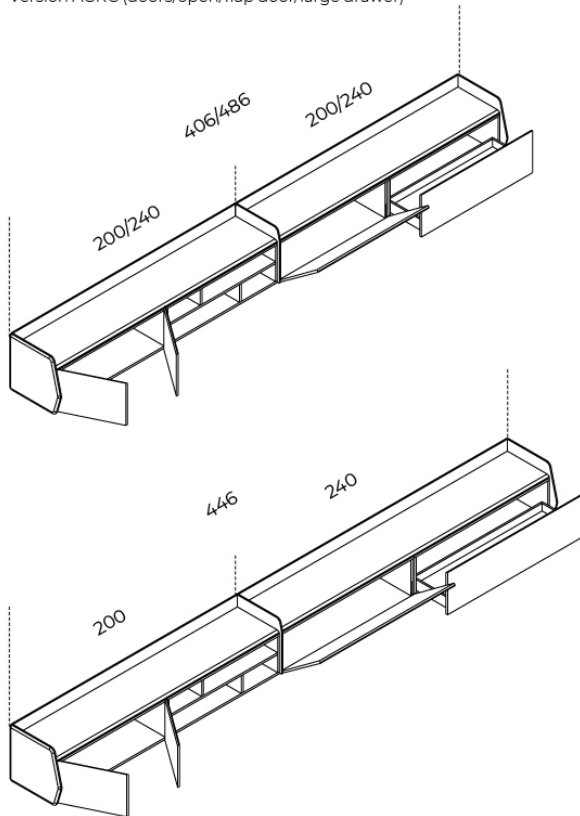

**Cm**  
**205 x 55 x 57h**  
**245 x 55 x 57h**

Inches  
80¾" x 21¾" x 22½"  
96½" x 21¾" x 22½"

**Versione CG (cassettone/giorno)**  
Version CG (large drawer/open)

**Cm**  
**205 x 55 x 57h**  
**245 x 55 x 57h**

Inches  
80¾" x 21¾" x 29"  
96½" x 21¾" x 29"

**Ripiano interno in cristallo extralight**  
Inside extralight glass shelf

**Cm**  
**100**  
**120**

Inches  
39½"  
47¾"

**Cassetto interno**  
Inside drawer

**Cm**  
**100**  
**120**

Inches  
39½"  
47¾"

**COMPOSIZIONI PREDEFINITE**  
STANDARD COMPOSITIONS

**Versione AGRC (ante/giorno/ribalta/cassettone)**  
Version AGRC (doors/open/flap door/large drawer)

Cm	Inches
406 x 55 x 57	160" x 21¾" x 22½"
446 x 55 x 57	175¾" x 21¾" x 22½"
486 x 55 x 57	191½" x 21¾" x 22½"